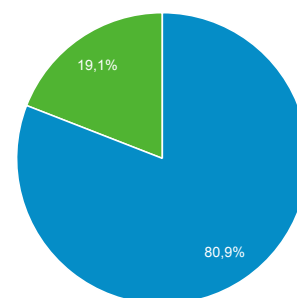

# Visão geral do público-alvo

1 de jan de 2013 - 31 de dez de 2013

Todas as sessões  
100,00%

Visão geral

Sessões  
**97.231**

Usuários  
**80.312**

Visualizações de página  
**222.173**

Páginas / sessão  
**2,29**

Duração média da sessão  
**00:01:19**

Taxa de rejeição  
**64,86%**

Porcentagem de novas sessões  
**80,87%**

New Visitor Returning Visitor

Idioma	Sessões	Porcentagem do Sessões
1. pt-br	90.831	93,42%
2. en	2.863	2,94%
3. en-us	2.567	2,64%
4. pt-pt	427	0,44%
5. pt	125	0,13%
6. es	82	0,08%
7. es-es	43	0,04%
8. it	38	0,04%
9. it-it	38	0,04%
10. en-gb	35	0,04%