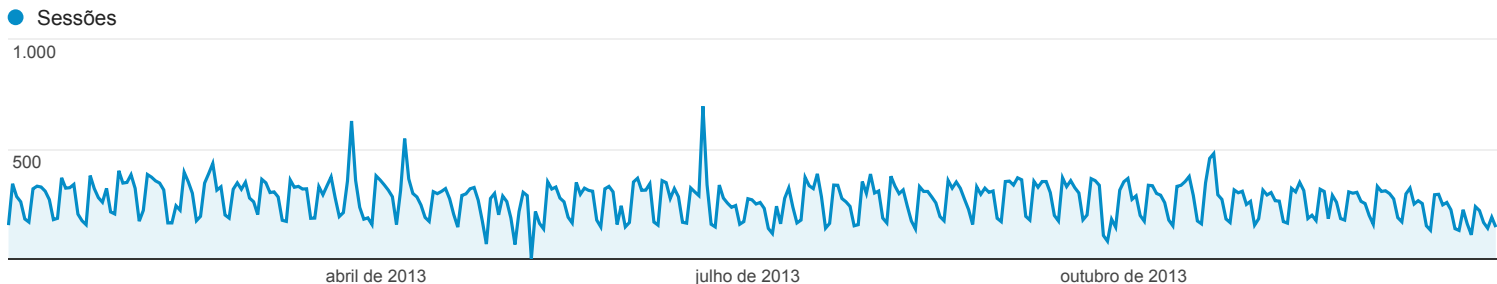

# Visão geral do público-alvo

1 de jan de 2013 - 31 de dez de 2013

Todas as sessões  
100,00%

Visão geral

Sessões  
**97.231**

Usuários  
**80.312**

Visualizações de página  
**222.173**

Páginas / sessão  
**2,29**

Duração média da sessão  
**00:01:19**

Taxa de rejeição  
**64,86%**

Porcentagem de novas sessões  
**80,87%**

New Visitor Returning Visitor

Idioma	Sessões	Porcentagem do Sessões
1. pt-br	90.831	93,42%
2. en	2.863	2,94%
3. en-us	2.567	2,64%
4. pt-pt	427	0,44%
5. pt	125	0,13%
6. es	82	0,08%
7. es-es	43	0,04%
8. it	38	0,04%
9. it-it	38	0,04%
10. en-gb	35	0,04%