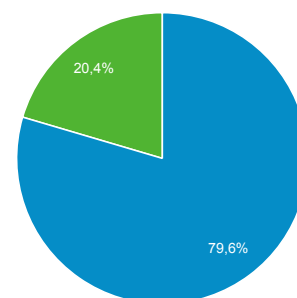

# Visão geral do público-alvo

1 de jan de 2010 - 31 de dez de 2010

Todas as sessões  
100,00%

Visão geral

Sessões  
**121.838**

Usuários  
**98.175**

Visualizações de página  
**299.177**

Páginas / sessão  
**2,46**

Duração média da sessão  
**00:01:51**

Taxa de rejeição  
**62,63%**

Porcentagem de novas sessões  
**79,50%**

■ New Visitor    ■ Returning Visitor

Idioma	Sessões	Porcentagem do Sessões
1. pt-br	115.959	95,17%
2. en-us	3.487	2,86%
3. pt	784	0,64%
4. pt-pt	617	0,51%
5. es	158	0,13%
6. en	152	0,12%
7. fr	101	0,08%
8. es-es	89	0,07%
9. en-gb	83	0,07%
10. it	82	0,07%